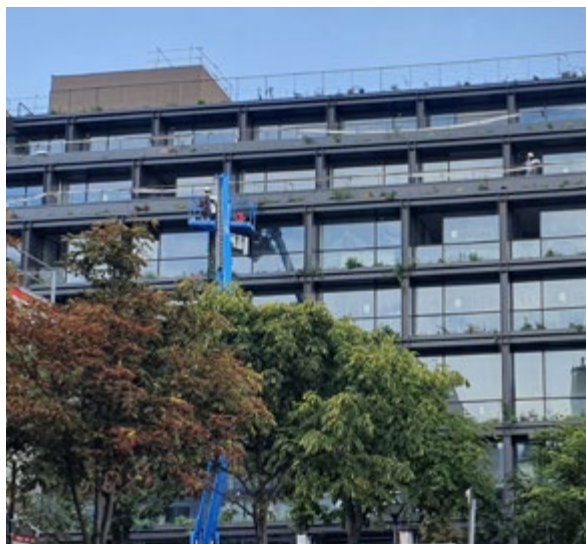

BATIMENTS BUREAUX & INDUSTRIELS

CLIENT : VILLA M

PARIS - 75

Ouvrage : Façade Métallique et Planchers

Date : 2018 - 2019

MONDEVILLE • NORMANDIE

www.amcm-14.com